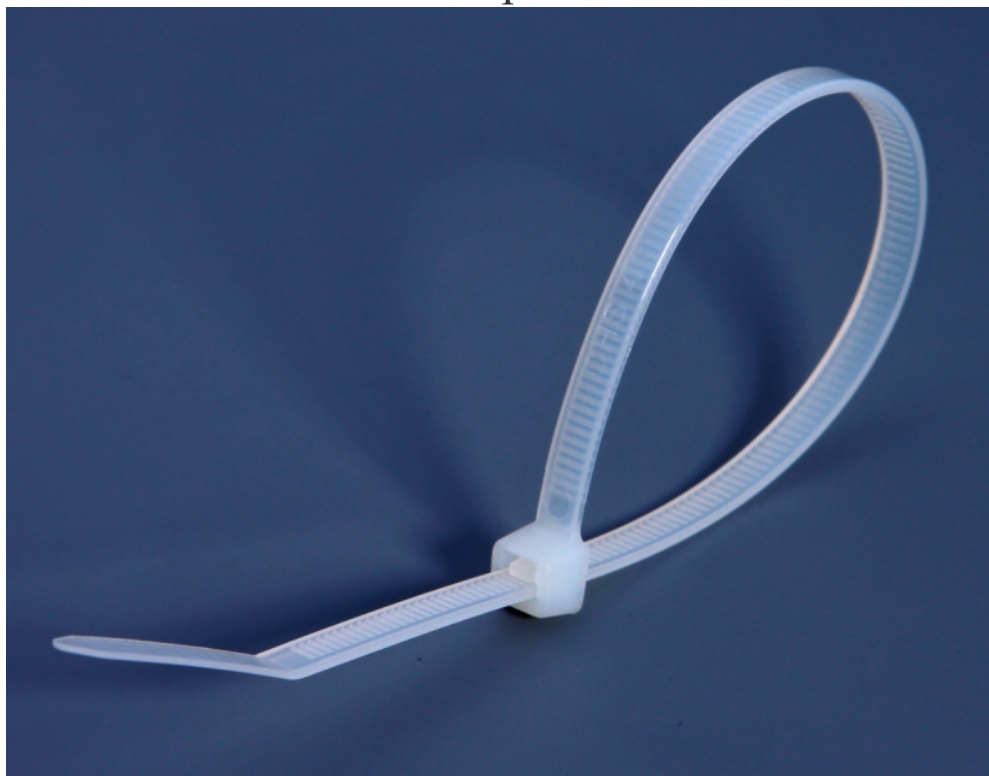

Иваново (4932)77-34-06
Ижевск (3412)26-03-58
Иркутск (395)279-98-46
Казань (843)206-01-48
Калининград (4012)72-03-81
Калуга (4842)92-23-67
Кемерово (3842)65-04-62
Киров (8332)68-02-04
Краснодар (861)203-40-90
Красноярск (391)204-63-61
Курск (4712)77-13-04
Липецк (4742)52-20-81

Магнитогорск (3519)55-03-13
Москва (495)268-04-70
Мурманск (8152)59-64-93
Набережные Челны (8552)20-53-41
Нижний Новгород (831)429-08-12
Новокузнецк (3843)20-46-81
Новосибирск (383)227-86-73
Омск (3812)21-46-40
Орел (4862)44-53-42
Оренбург (3532)37-68-04
Пенза (8412)22-31-16

Пермь (342)205-81-47
Ростов-на-Дону (863)308-18-15
Рязань (4912)46-61-64
Самара (846)206-03-16
Санкт-Петербург (812)309-46-40
Саратов (845)249-38-78
Севастополь (8692)22-31-93
Симферополь (3652)67-13-56
Смоленск (4812)29-41-54
Сочи (862)225-72-31
Ставрополь (8652)20-65-13

Сургут (3462)77-98-35
Тверь (4822)63-31-35
Томск (3822)98-41-53
Тула (4872)74-02-29
Тюмень (3452)66-21-18
Ульяновск (8422)24-23-59
Уфа (347)229-48-12
Хабаровск (4212)92-98-04
Челябинск (351)202-03-61
Череповец (8202)49-02-64
Ярославль (4852)69-52-93

Киргизия (996)312-96-26-47

Казахстан (772)734-952-31

Таджикистан (992)427-82-92-69

Сайт: <http://sauzend.nt-rt.ru/>, эл. почта: snn@nt-rt.ru

Стяжки крепежные

Предназначена для крепежа и соединения в жгут кабелей и проводов. Изготавливается из нейлона, не содержит галогенов, самозатухающая. Температурный диапазон: от -40°C до $+85^{\circ}\text{C}$. Замковый механизм одностороннего хода. Неразъемный.